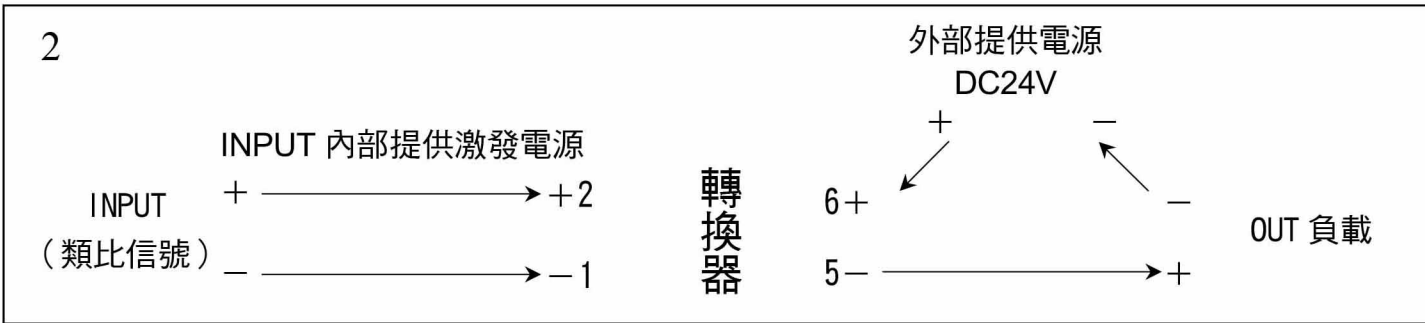

圓型 TCS210TH 接線圖

軌道型 TCS210TD

指撥開關說明

SW1	1	2	3
TC . PT . mV	OFF	OFF	ON
0~24mA	ON	OFF	ON
-10~10V	OFF	ON	OFF

ON		
1	2	3

例：軌道型 I/P:0~24mA
將 1、3 腳往 ON 開
※ 圓型無類比輸入功能