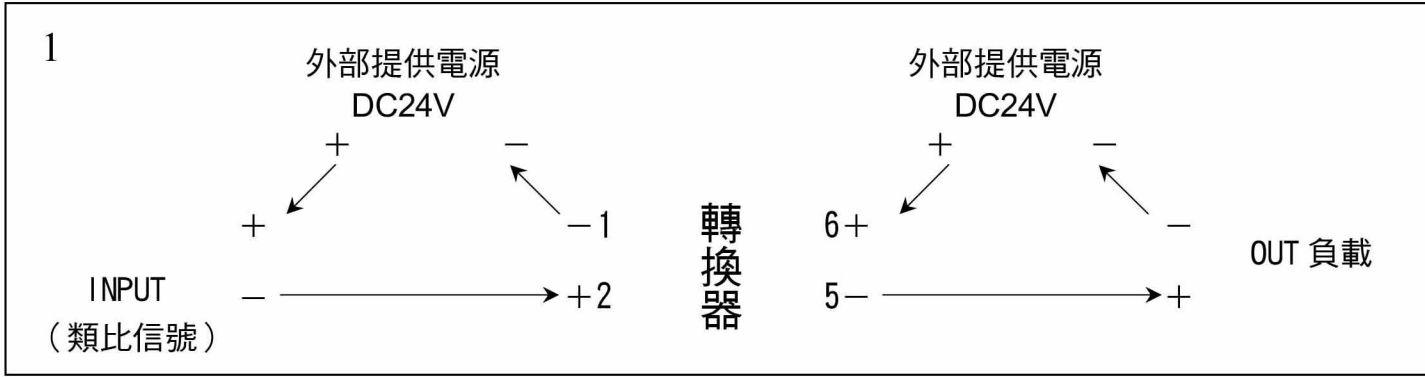

圓型 TCS210TH 接線圖

軌道型 TCS210TD

指撥開關說明

SW1	1	2	3
TC . PT . mV	OFF	OFF	ON
0~24mA	ON	OFF	ON
-10~10V	OFF	ON	OFF

ON		
1	2	3

例：軌道型 I/P:0~24mA
將 1、3 腳往 ON 開
※ 圓型無類比輸入功能