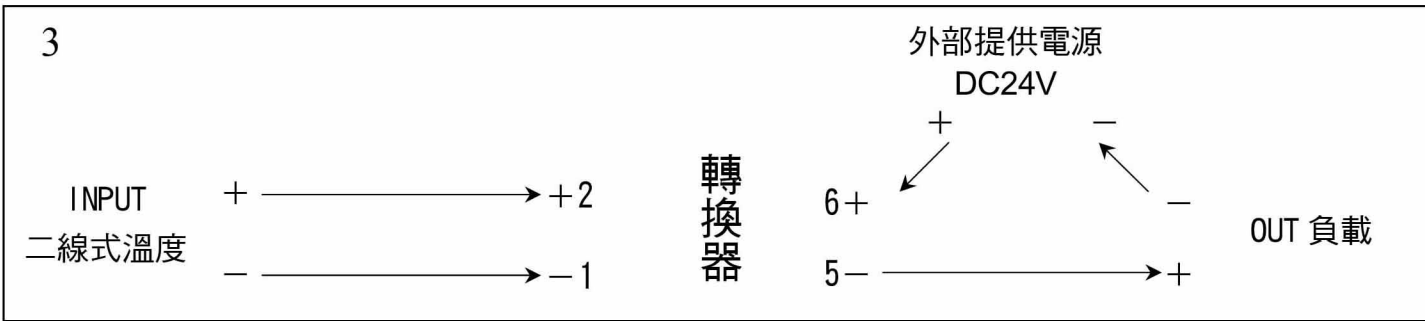

圓型 TCS210TH 接線圖

軌道型 TCS210TD

指撥開關說明

SW1	1	2	3
TC . PT . mV	OFF	OFF	ON
0~24mA	ON	OFF	ON
-10~10V	OFF	ON	OFF

ON		
1	2	3

例：軌道型 I/P:0~24mA
將 1、3 腳往 ON 開
※ 圓型無類比輸入功能